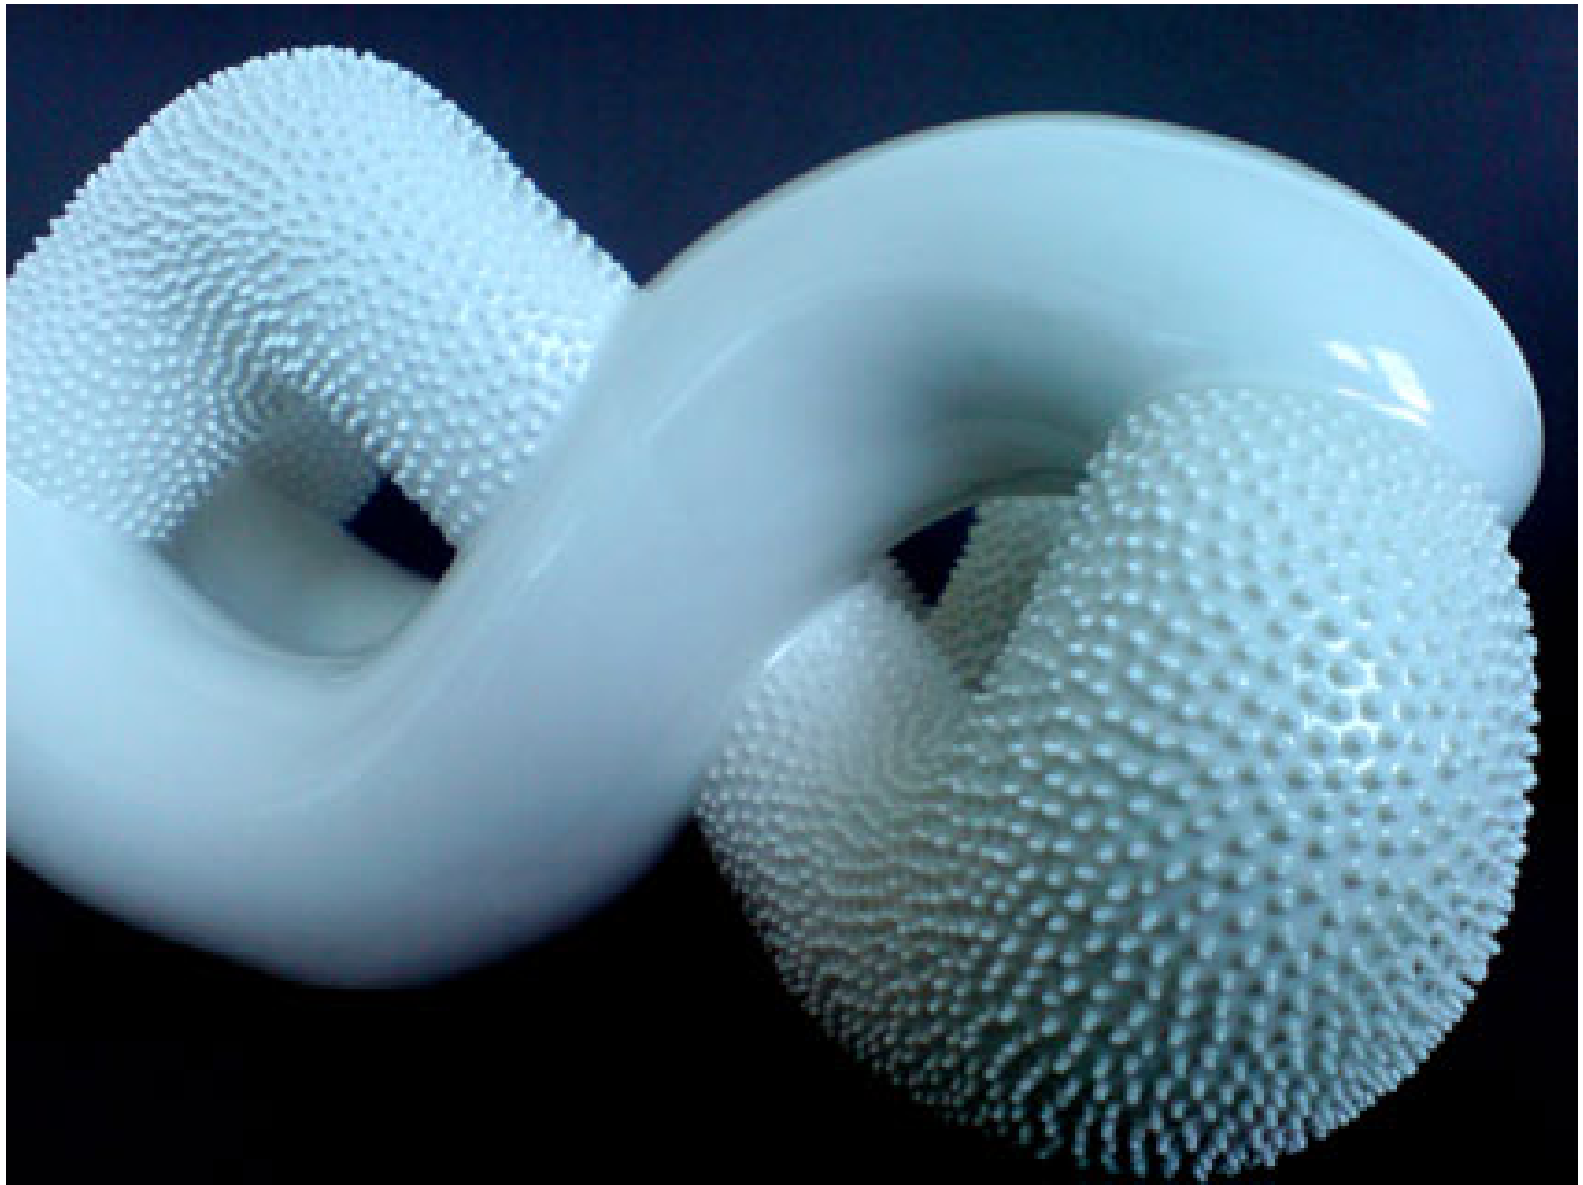

8-shaped sculpture, 2007

Autoria: Ikuko Iwamoto (Japão)